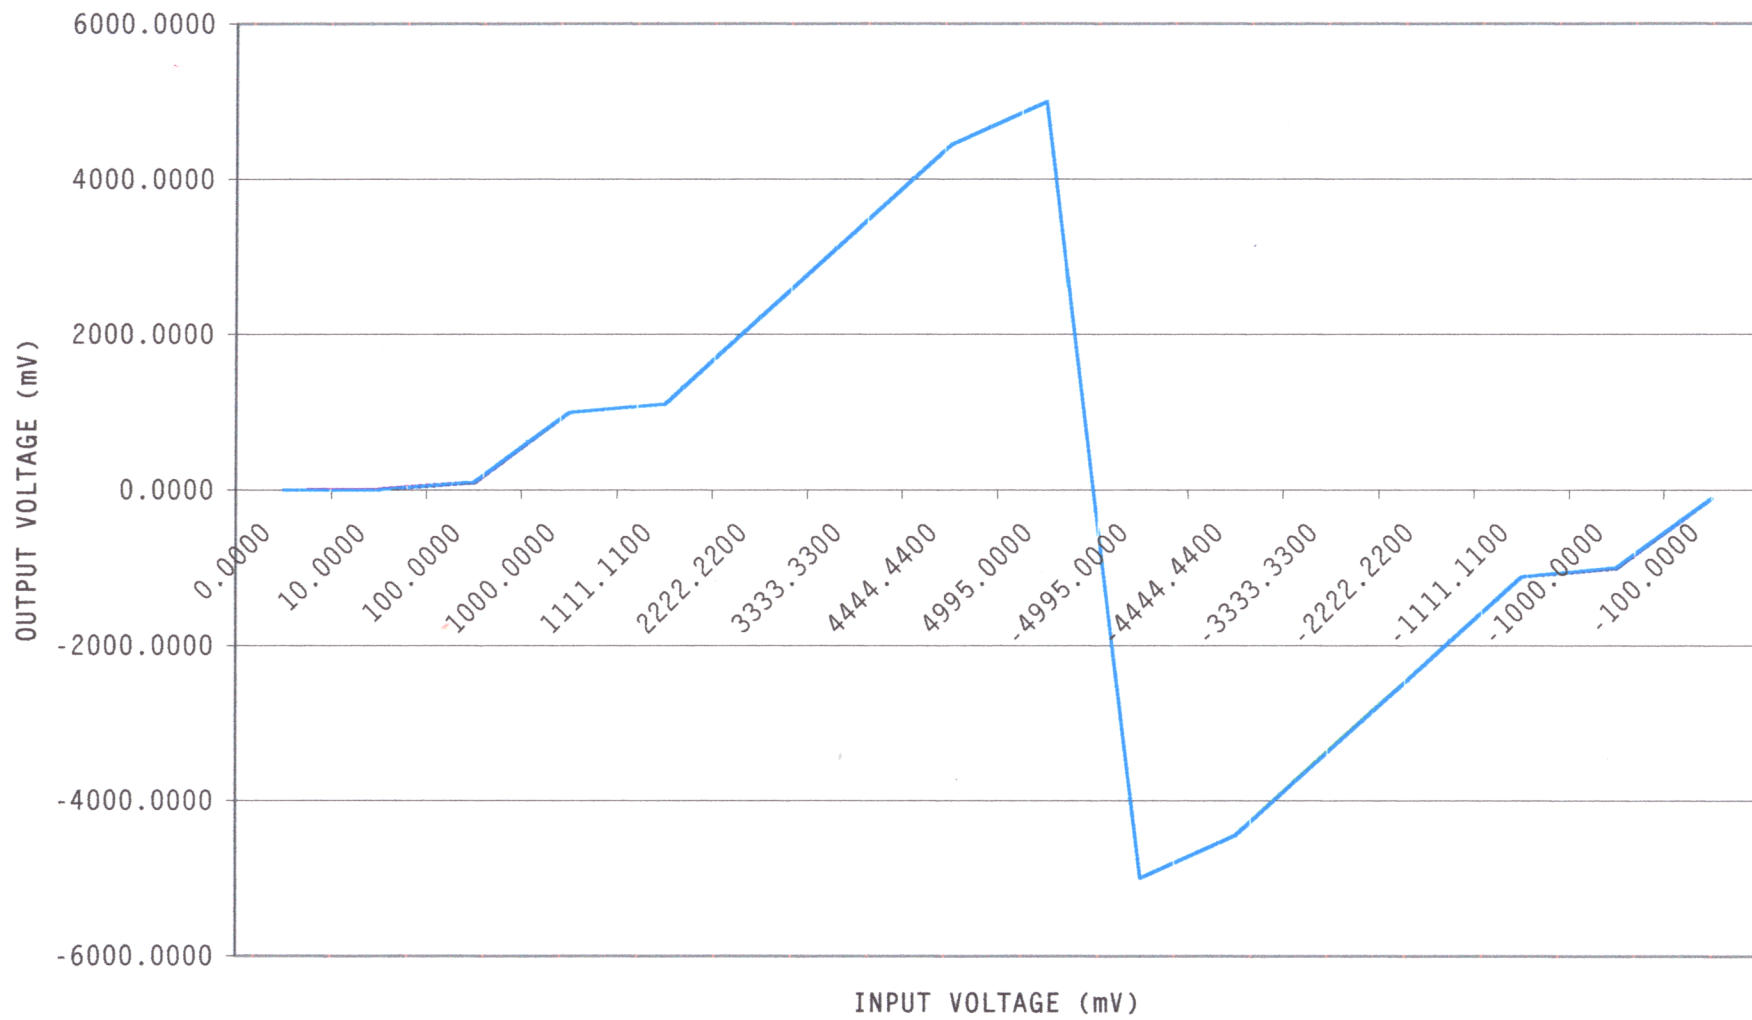

WET LAB ENCLOSURE MODULE CHECK

	TSF001	CSF001	Input Frequency	Input Voltage	FVB001	SPX001	SPX002	SPX003
Record 0	44.2773	9.9900	10.0000	0.0000	0.0000	0.4480	0.0000	0.0960
Record 1	100.7097	100.7137	100.0000	10.0000	10.0000	10.6453	10.2400	10.2400
Record 2	999.6573	999.6733	1000.0000	100.0000	99.7627	100.2507	100.0693	99.9200
Record 3	1999.8240	1999.8560	2000.0000	1000.0000	999.8613	999.6800	999.6853	1000.1170
Record 4	2998.8320	2998.8590	3000.0000	1111.1100	1110.8590	1110.8800	1110.8160	1111.1470
Record 5	4000.0530	4000.0960	4000.0000	2222.2200	2221.7280	2222.0370	2221.4400	2222.0800
Record 6	5000.4560	5000.4910	5000.0000	3333.3300	3333.1410	3333.3870	3332.1390	3333.1200
Record 7	5999.9250	5999.7970	6000.0000	4444.4400	4443.9570	4443.8930	4442.5170	4444.0530
Record 8	6999.6050	6999.7970	7000.0000	4995.0000	4995.0720	4994.3250	4994.1230	4994.7630
Record 9	8000.0000	8000.0110	8000.0000	-4995.0000	-4996.1390	-4995.3310	-4994.4750	-4995.4530
Record 10	8999.7330	8999.9570	9000.0000	-4444.4400	-4445.0880	-4444.8850	-4444.2610	-4445.0400
Record 11	10000.2880	10000.3200	10000.0000	-3333.3300	-3334.3250	-3333.6960	-3333.2720	-3333.7810
Record 12	10999.3600	10999.3390	11000.0000	-2222.2200	-2223.3970	-2222.8000	-2222.6080	-2223.0560
Record 13	11994.1230	11994.4530	12000.0000	-1111.1100	-1112.5600	-1111.8400	-1111.8400	-1112.0480
Record 14	12983.8720	12984.0110	13000.0000	-1000.0000	-1001.4320	-1000.7360	-1000.7200	-1000.7520
Record 15	13995.5200	13995.6910	14000.0000	-100.0000	-101.2000	-100.7200	-101.0880	-100.8480

FLOW THROUGH MODULE FREQUENCY CHECK

WET LAB ENCLOSURE MODULES CHECK

FVB001 SPX001 SPX002 SPX003