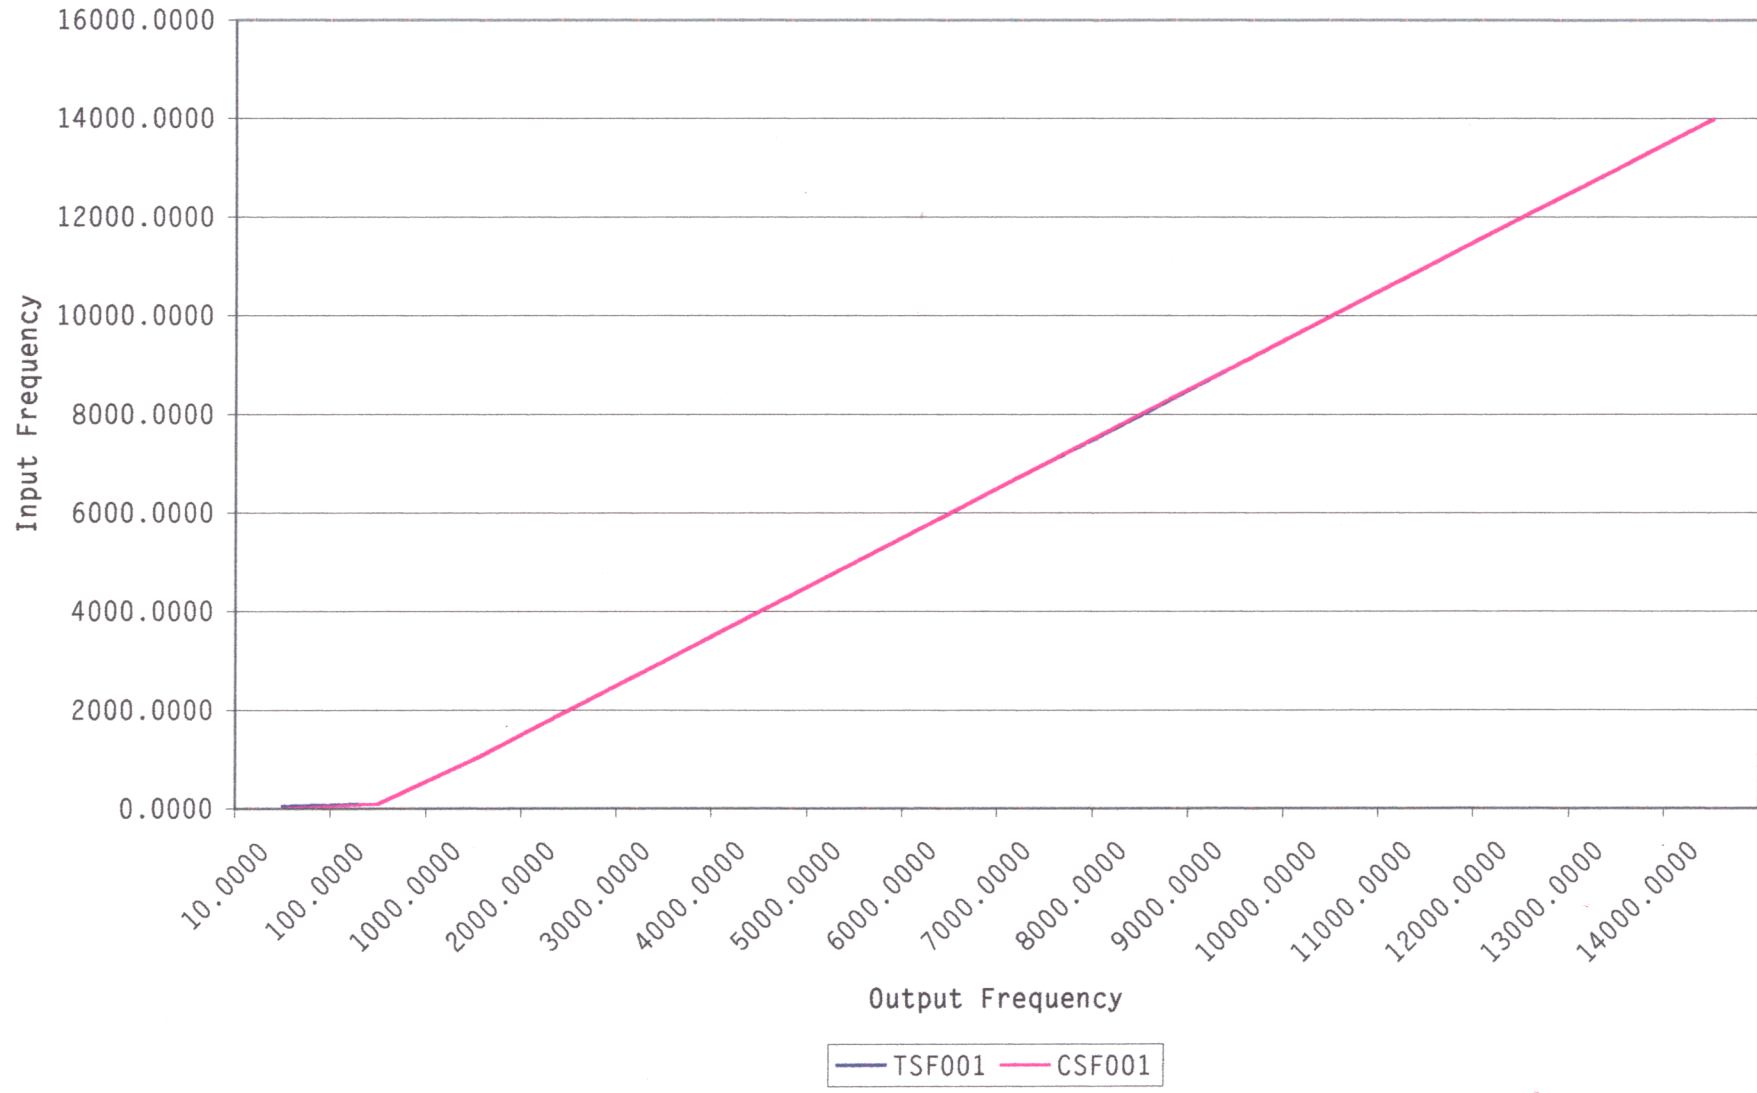

WET LAB ENCLOSURE MODULE CHECK

	TSF001	CSF001	Input Frequency	Input Voltage	FVB001	SPX001	SPX002	SPX003
Record 0	44.2773	9.9900	10.0000	0.0000	0.0000	0.4480	0.0000	0.0960
Record 1	100.7097	100.7137	100.0000	10.0000	10.0000	10.6453	10.2400	10.2400
Record 2	999.6573	999.6733	1000.0000	100.0000	99.7627	100.2507	100.0693	99.9200
Record 3	1999.8240	1999.8560	2000.0000	1000.0000	999.8613	999.6800	999.6853	1000.1170
Record 4	2998.8320	2998.8590	3000.0000	1111.1100	1110.8590	1110.8800	1110.8160	1111.1470
Record 5	4000.0530	4000.0960	4000.0000	2222.2200	2221.7280	2222.0370	2221.4400	2222.0800
Record 6	5000.4560	5000.4910	5000.0000	3333.3300	3333.1410	3333.3870	3332.1390	3333.1200
Record 7	5999.9250	5999.7970	6000.0000	4444.4400	4443.9570	4443.8930	4442.5170	4444.0530
Record 8	6999.6050	6999.7970	7000.0000	4995.0000	4995.0720	4994.3250	4994.1230	4994.7630
Record 9	8000.0000	8000.0110	8000.0000	-4995.0000	-4996.1390	-4995.3310	-4994.4750	-4995.4530
Record 10	8999.7330	8999.9570	9000.0000	-4444.4400	-4445.0880	-4444.8850	-4444.2610	-4445.0400
Record 11	10000.2880	10000.3200	10000.0000	-3333.3300	-3334.3250	-3333.6960	-3333.2720	-3333.7810
Record 12	10999.3600	10999.3390	11000.0000	-2222.2200	-2223.3970	-2222.8000	-2222.6080	-2223.0560
Record 13	11994.1230	11994.4530	12000.0000	-1111.1100	-1112.5600	-1111.8400	-1111.8400	-1112.0480
Record 14	12983.8720	12984.0110	13000.0000	-1000.0000	-1001.4320	-1000.7360	-1000.7200	-1000.7520
Record 15	13995.5200	13995.6910	14000.0000	-100.0000	-101.2000	-100.7200	-101.0880	-100.8480

FLOW THROUGH MODULE FREQUENCY CHECK

WET LAB ENCLOSURE MODULES CHECK

FVB001 SPX001 SPX002 SPX003